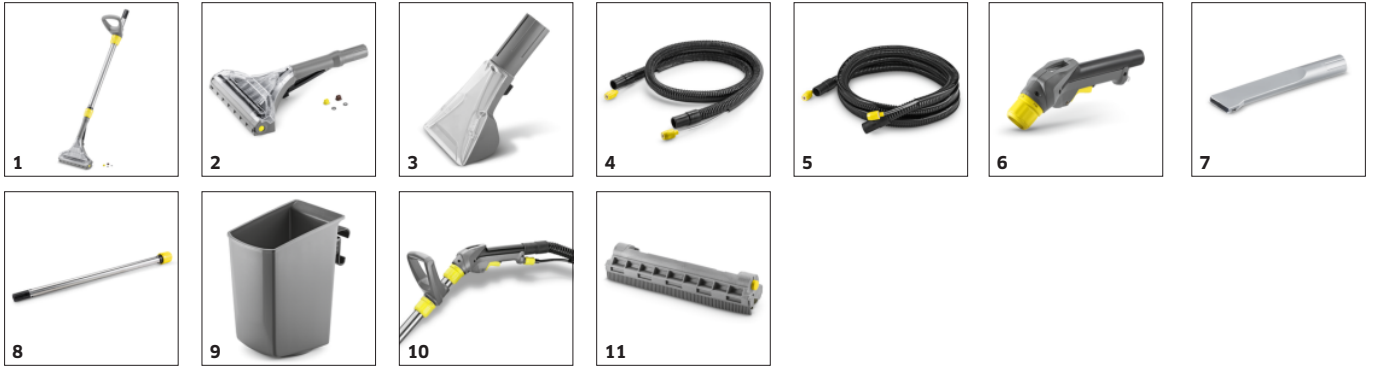

VARUSTEET PUZZI 10/1 1.100-131.0

		Tuotenumero	Kuvaus	
PAINEHUUHTELUKONEET				
Lattiasuulakkeet				
Lattiasuutinpaketti, 240 mm	1	4.130-007.0	Lattiasuutinpaketti, jossa mukana lattiasuulake (240 mm), imuputki ja tukeva, D-mallinen kädensija. Läpinäkyvä suojakansi, jonka ansiosta poistoveden virtaus nähtävissä.	■
Lattiasuutin, 240 mm	2	4.130-008.0	Lattiasuutin tekstiilipesuriin. Läpinäkyvä suojakansi, jonka ansiosta poistoveden virtaus on käyttäjän nähtävissä.	□
Kalustesuulakkeet				
Kalustesuutin, 110 mm	3	4.130-001.0	Käsisuutin / kalustesuutin Puzzi-tekstiilipesuriin / painehuuhtelulaitteeseen. Läpinäkyvä suojakansi, jonka ansiosta poistoveden virtaus nähtävissä.	■
Painehuuhteluletkut				
Painehuuhtelukoneen letku, 2,5 m	4	6.394-826.0	Tekstiilipesurin / painehuuhtelukoneen letku, jossa tuoreveden ja poistoveden letkut. Pikaliittimet valmiina. Pituus 2,5 m.	■
Painehuuhtelukoneen letku, 4 m	5	6.394-375.0	Tekstiilipesurin / painehuuhtelukoneen letku, jossa tuoreveden ja poistoveden letkut. Pikaliittimet valmiina. Pituus 4 m.	□
Muut				
Käsi kahva Puzzi	6	4.130-000.0	Tekstiilipesurin / painehuuhtelukoneen käsi kahva, johon voidaan kiinnittää lattiasuutin tai kalustesuutin.	■
Kalustesuutin	7	4.130-010.0	Tekstiilipesurin / painehuuhtelukoneen rakosuutin. Kapeaksi ja pitkäksi muotoiltu suutin mahdollistaa kalusteiden sisäkulumien sekä muiden ahtaiden kohteiden puhdistamisen.	■
Jatkoputki	8	4.025-004.0	Tekstiilipesurin / painehuuhtelukoneen käsi kahvaan sopiva jatkoputki.	□
Pesuainesäiliö	9	4.070-006.0	Pesuaineelle suunniteltu säiliö. Sisältää Home Base -kiinnikkeet	□
Käsi kahva, D-malli	10	4.321-001.0	Ergonominen käsi kahva tekstiilipesurin lattiasuuttimen imuputkeen 4.025-004.0.	□
Adapterit koville pinnoille				
Lisäkumit lattiasuulakkeelle, 240 mm	11	4.762-014.0	Tekstiilipesurin lattiasuulakkeeseen sopivat lisäkumit, jotka helpottavat kovien lattiapintojen puhdistamista.	□

■ Toimituksen mukana. □ Saatavilla olevat varusteet.