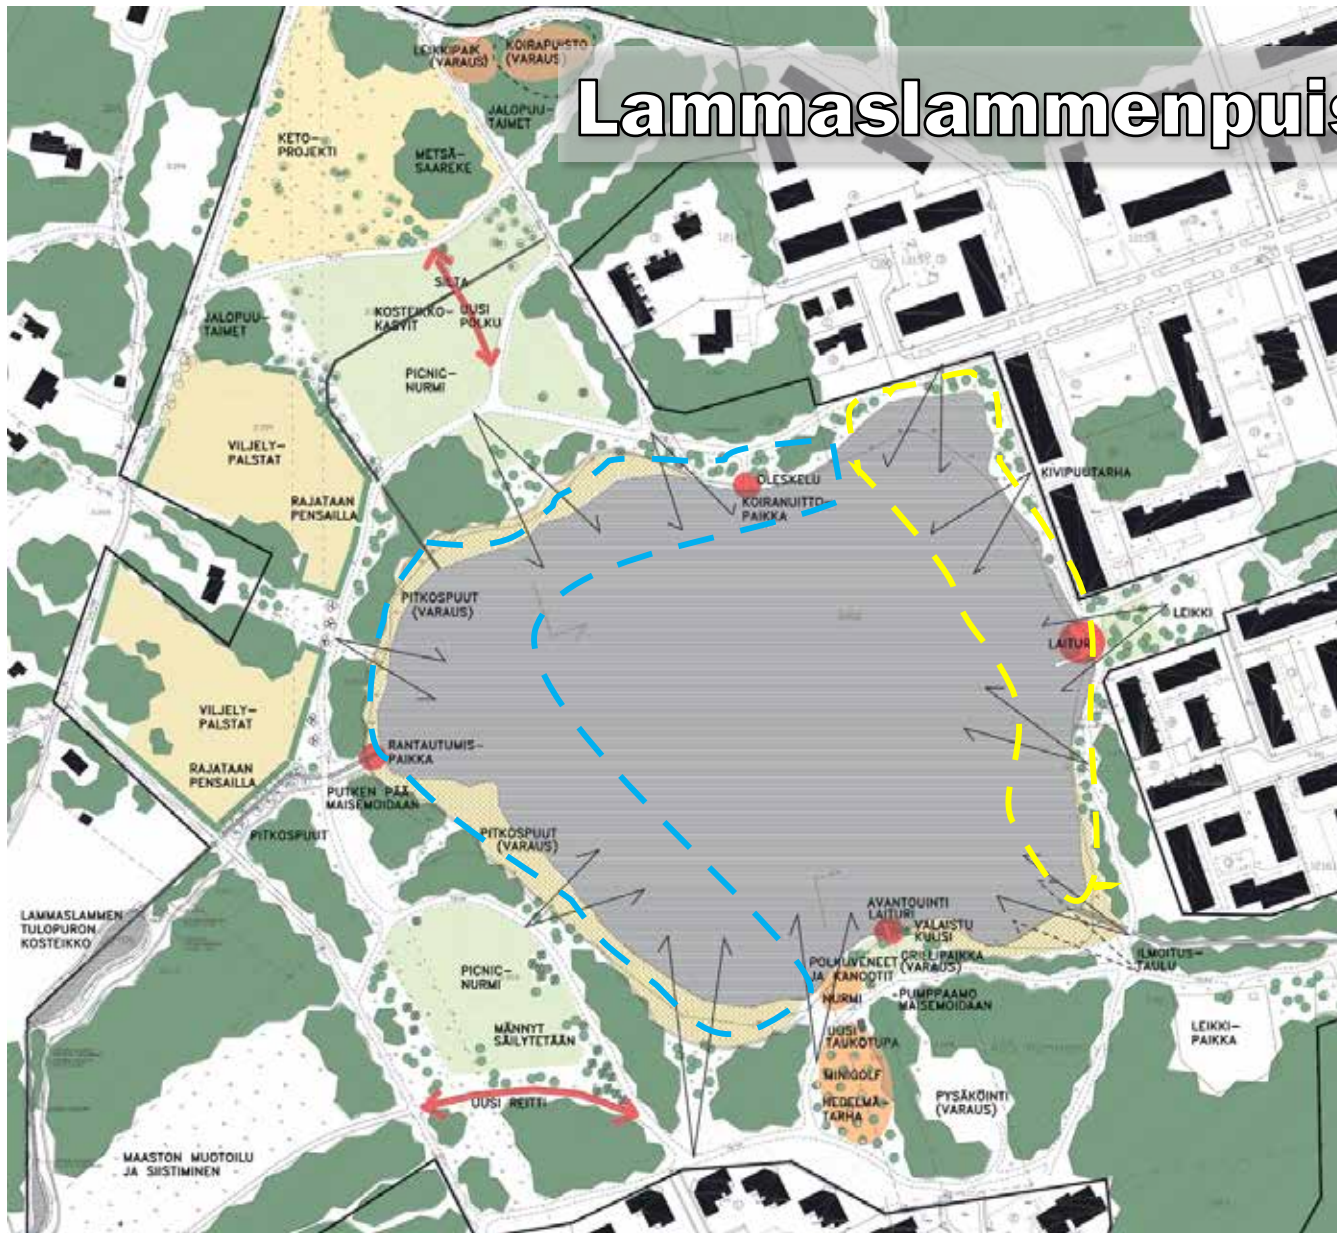

Lammaslammenpuisto on alueen sydän

LAMMASLAMMENPUISTO YLEISSUUNNITELMAN TARKISTUS

SUUNNITELMAKAAVIO
PUISTOTOIMINNOT
30.6.2004

MAISEMA - ARKKITEHDIT
BYMAN & RUOKONEN OY
MANNERHEIMINTIE 81 00270 HELSINKI PUH. 09-857 1761 FAX. 09-857 1776
byman.ruokonen@maisema-arkinet.fi

- Kaupunkimaisemmin hoidettu osa rantaviivaa
- Luonnonvaraisemmaksi jätettävä alue
- Avoimena pidettävä näkymä lammelle