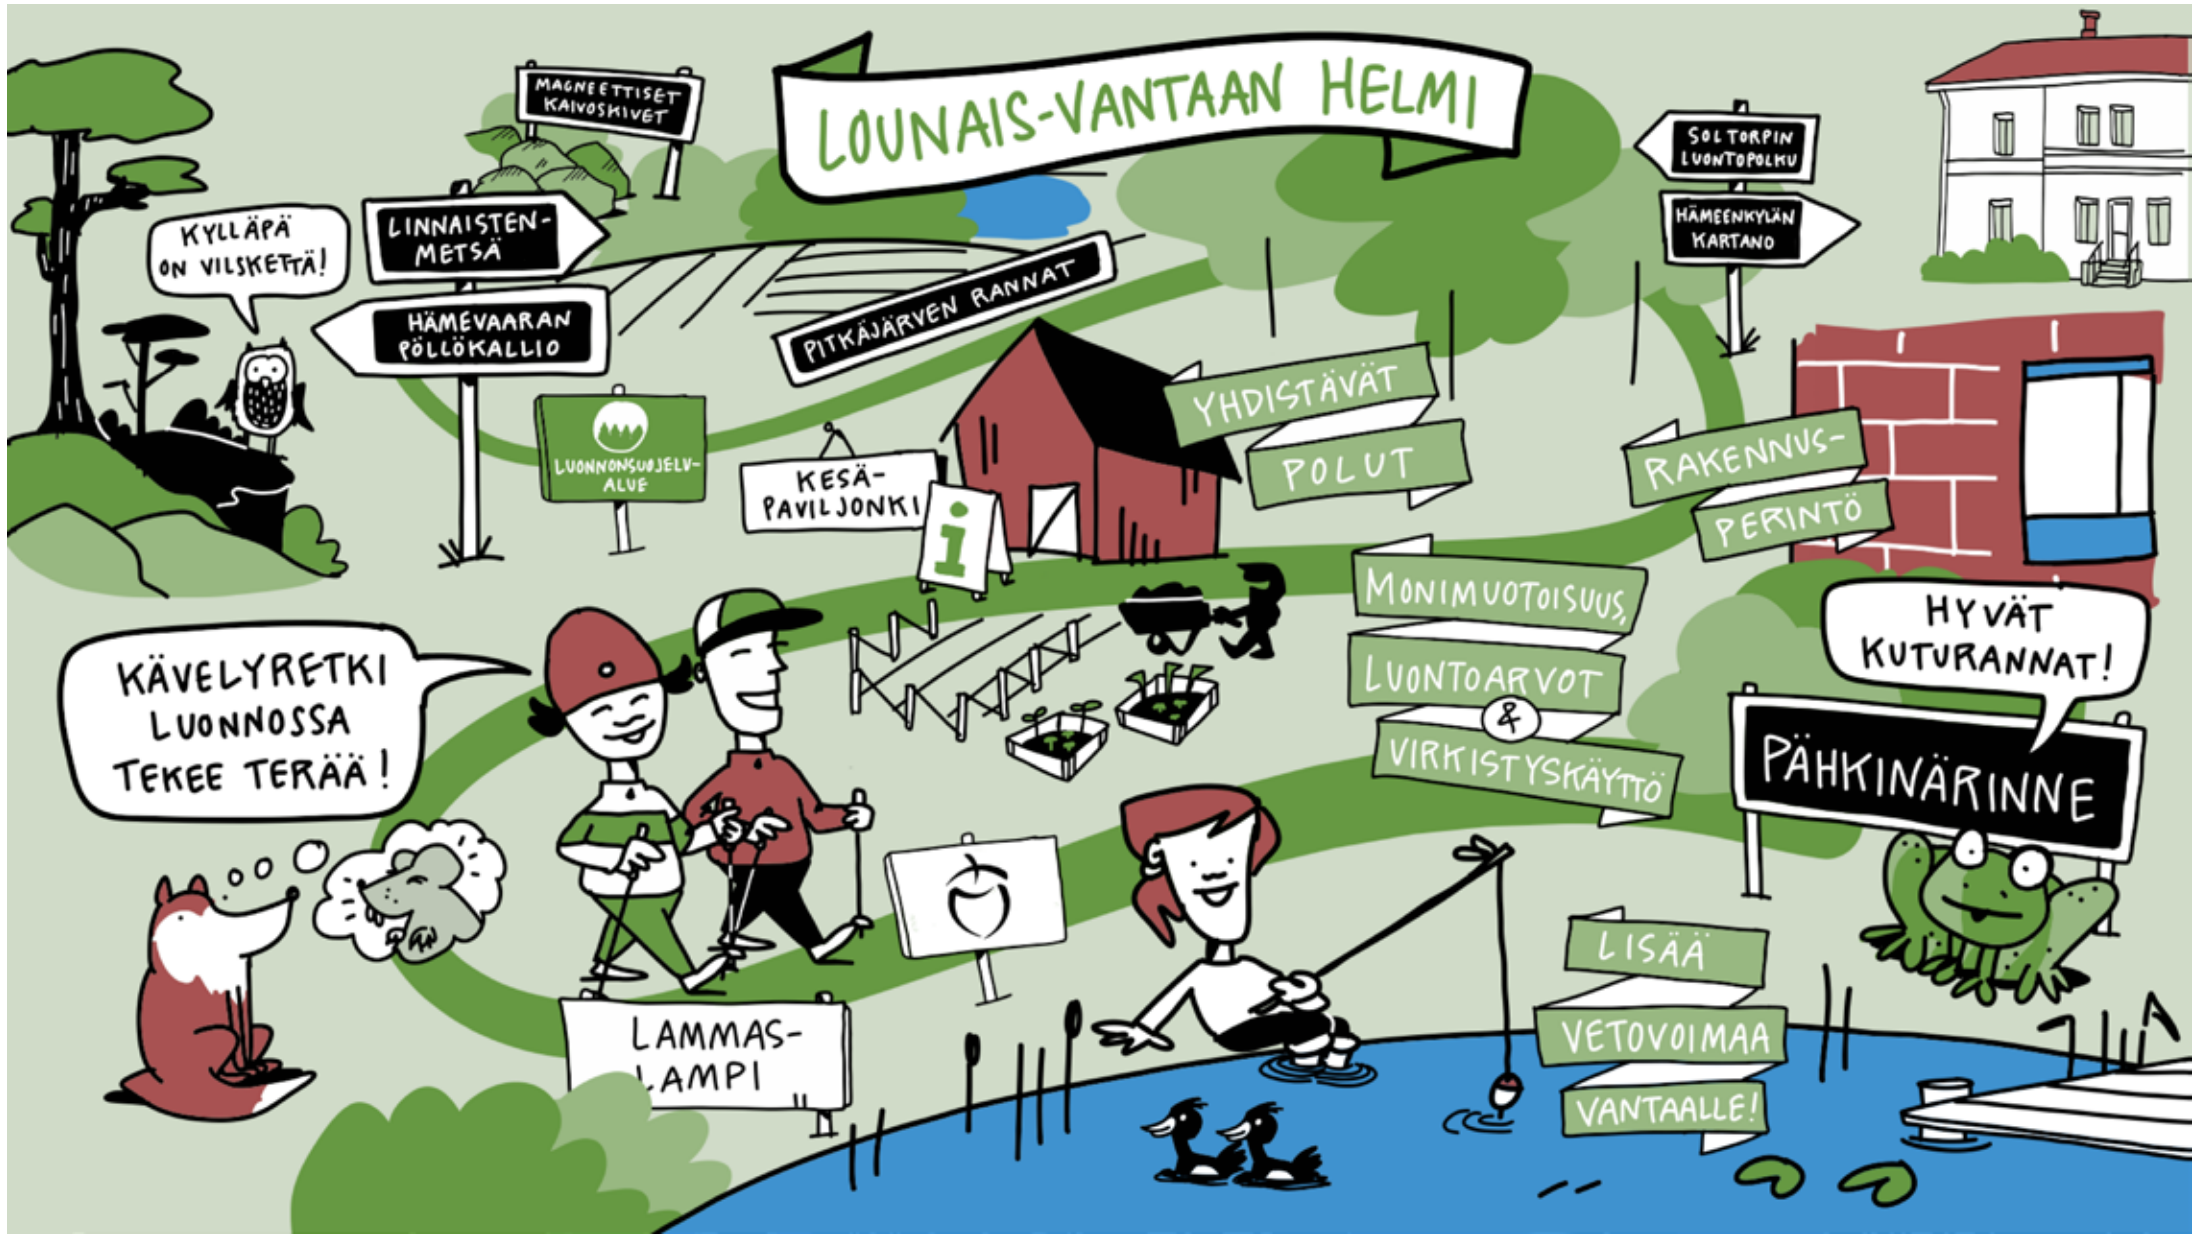

Maisemaselvitys 2008-9, Lohman s.17

2006/05/24

Kaupunkien viheralueiden taso palautettava
vuoteen 2030 mennessä vuoden 2021 tasoon.

EU:n lakiluonnos. Yle 14.3.2022

***Elävä luontosuhde – tutkiva oppiminen
Kontakti luonnon mikrobiomiin***

10.8.2021

Pähkinärinteentien kaavarungon 014900 esittelyä Vihdintien varren rakentamisesta

- **Täällä on tilaa uusille ja omaleimaisille ratkaisuille**
- **Pientalojen määrää voidaan lisätä**

LOUNAIS-VANTAAN HELMI

Kylläpä on vilskettä!

LINNAISTEN-METSÄ

HÄMEVAARAN PÖLLÖKALLIO

MAGNEETTISET KAIVOSKIVET

PITKÄJÄRVEN RANNAT

SOLTORPIN LUONTOPOLKU

HÄMEENKYLÄN KARTANO

LUONNONSUJELV-ALUE

KESÄ-PAVILJONKI

YHDISTÄVÄT POLUT

RAKENNUS-PERINTÖ

KÄVELYRETKI LUONNOSSA TEKEE TERÄÄ!

LAMMAS-LAMPI

MONIMUOTOISUUS

LUONTOARVOT

& VIRKISTYSKÄYTTÖ