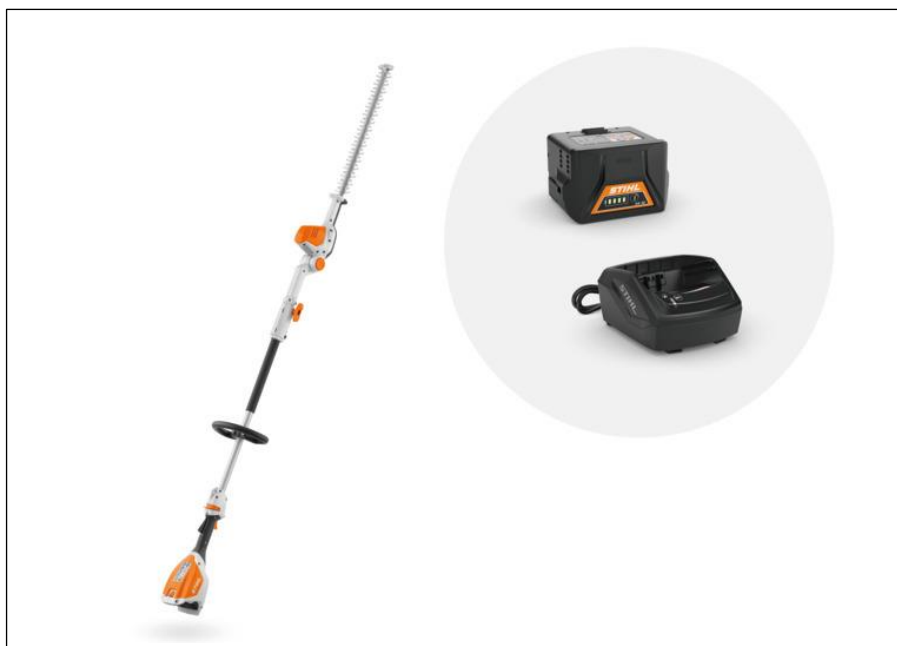

STIHL AKKUPENSASLEIKKURI HLA 56 SETTI

Laadukas, kevyt ja pitkävärtinen pensasleikkuri korkeiden pensaiden leikkaukseen. Leikkuupituus on 45 cm, leikkuuterän voi säätää 135 astetta ja leikkuri on niin hiljainen ettei kuulosuojaimia tarvita. Pensasleikkuri myydään ilman akkua ja laturia. Lisävarusteena on saatavilla 0,5 metrin jatkovarsi. Kuljetuspituus kokoonlaitettuna 115 cm, kokonaispituus 210 cm, paino 3,8 kg. Toimitetaan AL 101 -laturin ja AK 20 -akun kanssa

Tekniset tiedot

Äänenpaine dB(A) 77

Paino kg 3,8

Leikkuupituus cm 45

Oksanpaksuus (max.) mm 16

Kokonaispituus cm 210

Nimellisjännite V 36

Äänenpaine dB(A) 77

Ääniteho dB(A) 88

Tärinätaaso vasen/oikea m/s² 1,5/1,5

Teränopeus 1/min 2.800

Hammaväli mm 30

Mukaan ostettu myös

Laturi AL 101

Akku AK 20, kesto jopa 100 min

Akku AK 30, kesto jopa 120 min

Käyttöedut

Taitettava varsi

Varsi voidaan oranssin ruuvin avulla helposti taittaa kasaan kuljetusta varten.

Korkea leikkausteho

Yksisuuntaiset teräsveitset suurella hammavälillä ja integroitulla leikkaussuojalla, takaavat korkean leikkaustason.

HLA 56 käyttää lukitusvipua (oranssi), ERGO-vipua (musta) ja vaihdevipua (oranssi alla). Lukitusvipu palaa itsestään ja estää laitteen tahattoman kytkemisen päälle. Kun ERGO-vipua ja vaihdevipua painetaan, jatkuva toiminta on mahdollista.

Pyörökahva

Pyörökahva mahdollistaa ahtaissakin työskentelyolosuhteissa suuren liikkumisvapauden ja helpon käsittelyn.

Teräsuoja

Pulteilla kiinnitetty vakiosuojaus helpottaa leikkaamista maata ja seiniä pitkin suojaten erityisteriä vaurioilta.

Leikkuuterän säätöpainike

Käytännöllisten painikkeiden avulla veitsikulmaa voidaan säätää ilman työkaluja -45° - +90° (=135°)

Seinäteline

Standardin seinätelineen ansiosta yksittäiset akselikomponentit voidaan säilyttää optimaalisesti