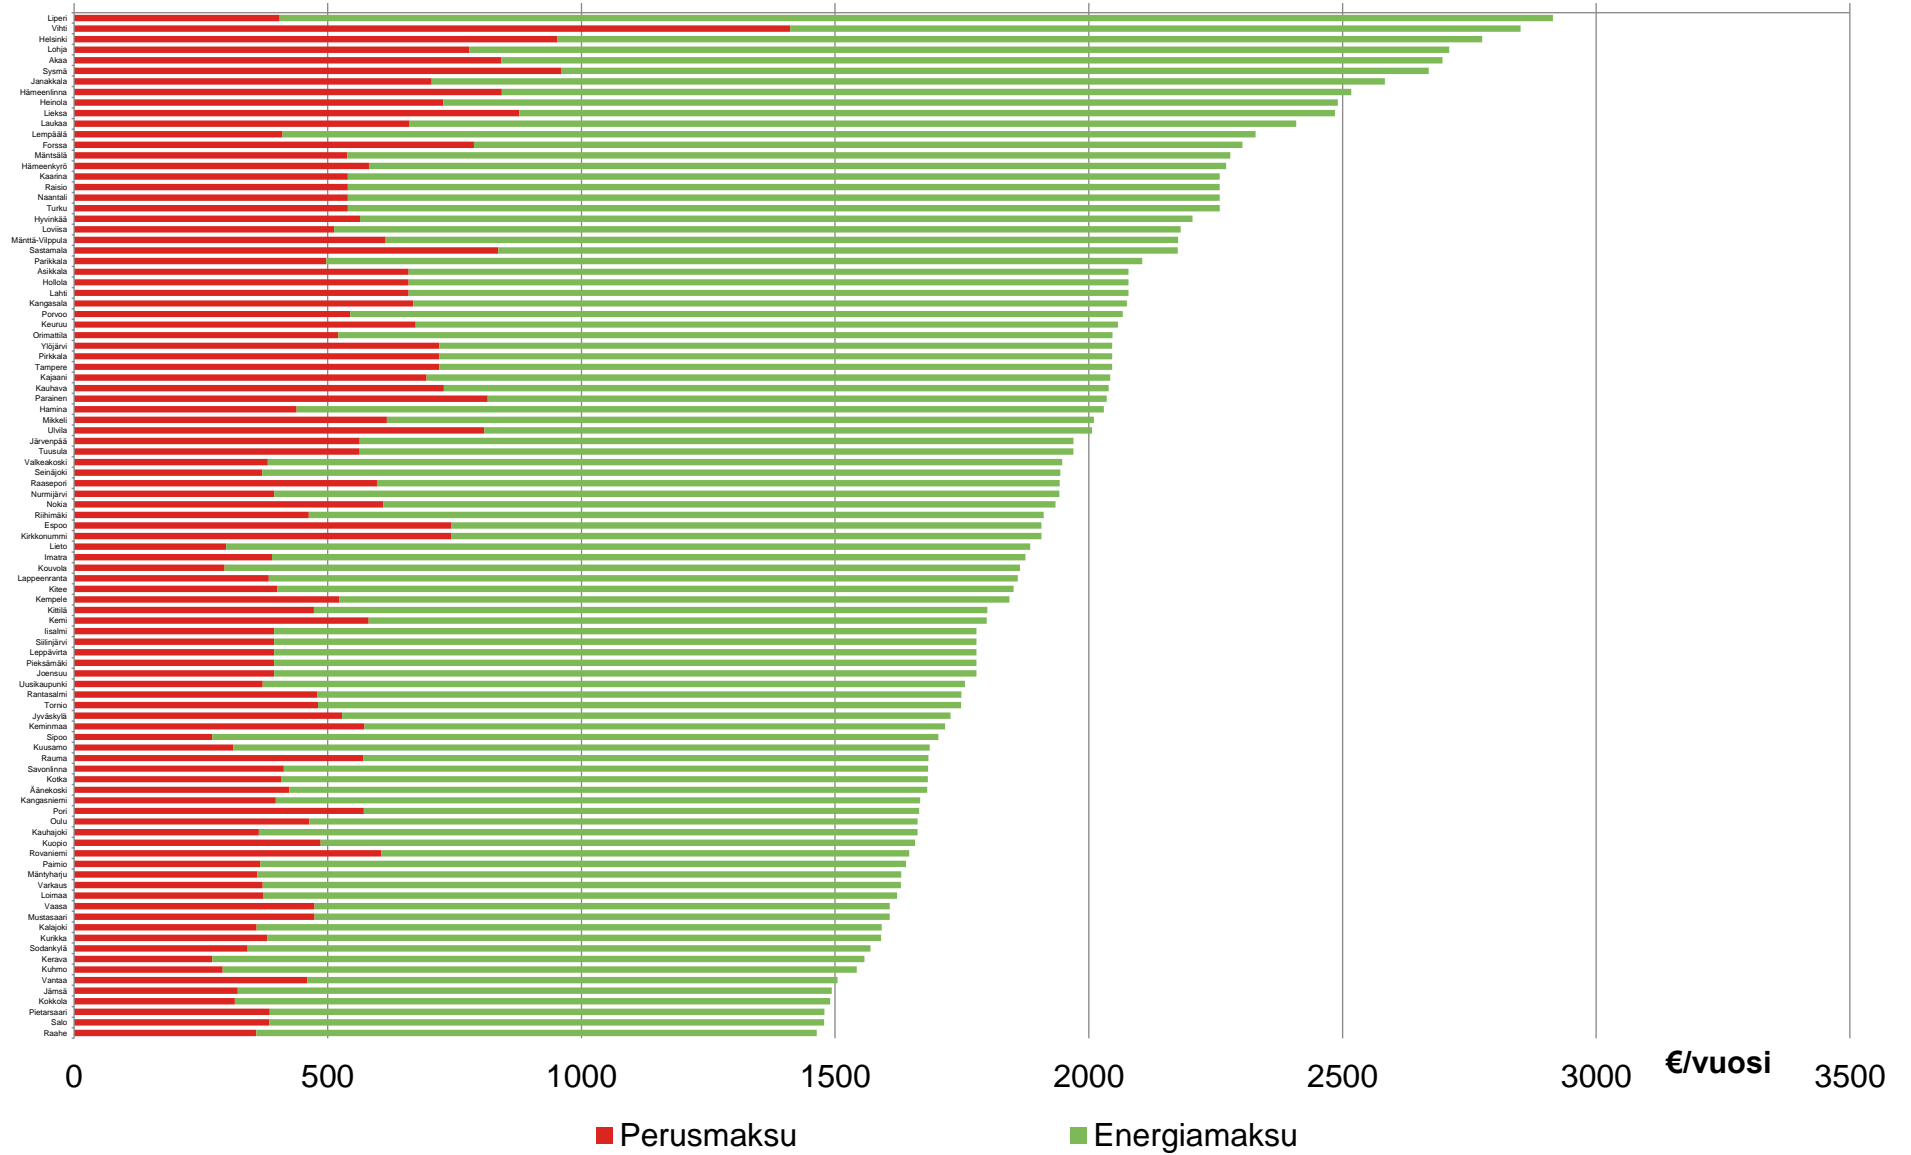

# Tyypitalovertailu kunnittain, kulutus 18 MWh

Lähde: Suomen Omakotiliitto